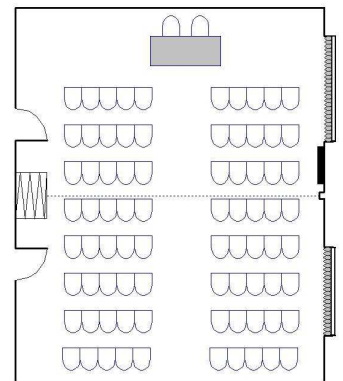

La Sala Aenaria, luogo di incontro degli ospiti dell'hotel, assolve anche alla funzione di sala riunioni e meeting, tecnologicamente attrezzata per soddisfare le diverse esigenze di riunione.

#### DOTAZIONI

- Luce Naturale
- Tendaggio doppio e sottile
- Video proiettore
- TV Lcd
- Lavagna a fogli mobili
- Pc e Wi-Fi
- Microfoni
- Materiale di cancelleria

#### LOCATION/ SET UP

- Location Panoramica
- Piano Hall
- Base rettangolare 50 mq
- Platea 60 posti
- Tavolo presidenziale 35 posti
- Tavolo "U" 20 posti
- Classroom 30 posti
- Tavolo banchetto (max 2) 20 posti